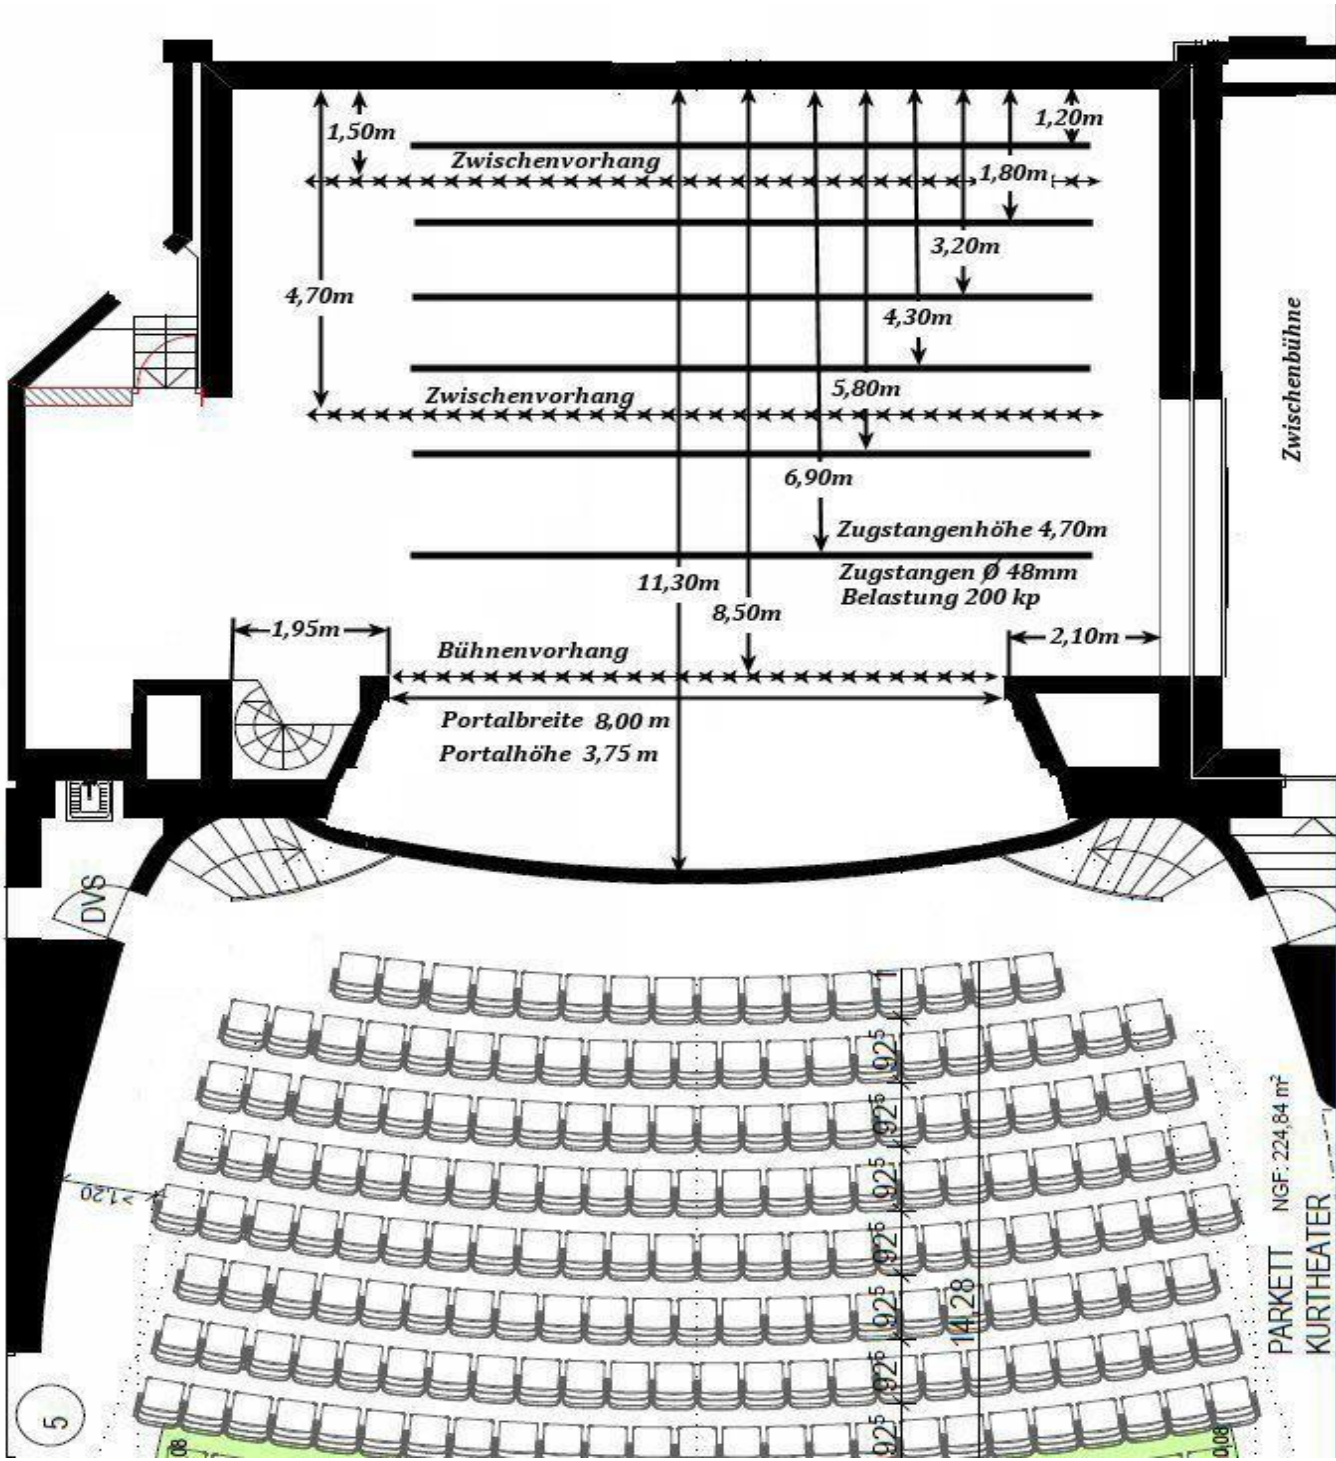

Bühnenbeschreibung Kurtheater Bad Wörishofen (Stand 2014)

Anfahrt	Über Hauptstraße, 86825 Bad Wörishofen Höhe der Bühnenrampe 1,12m	
Kurtheater Größe	403,38 m ²	
Tor Bühnenrampe	B x H 2,95m x 3,40m	
Schiebetor Bühne	B x H 3,95m x 3,40m	
Bühnenmaße (siehe Skizze)	Breite	7,80m
	Tiefe bis Vorhang	7,20m
	Mit Vorbühne	10,00m
	Höhe	3,70m
Orchestergraben	Nicht vorhanden	
Portalöffnung	B x H 8,0m x 3,75m	
Bühnenboden	Holz schwarz	
Aushang	Schwarz	
Bühnenvorhang	Elektrisch, Rot	
Hängepunkte	6 Kulissenzüge im Abstand von 1,20m/ 1,80m/ 3,20m/ 4,30m/ 5,80m/ 6,90m beginnend an der Bühnenrückwand Belastbarkeit je Zug 200kp	
Elektrische Anschlüsse	Rechte Bühnenseite	CEE – Anschlüsse 1 x 3 x 63 A 1 x 3 x 32 A 1 x 3 x 16 A 2 Schuko 16 A
	Linke Bühnenseite	2 Schuko 16 A
Tonanlage	2 x KS C12 für Nahfeld 2 x KS C1214 für Balkon 2 x KS CW2 (Bass) Multicore FoH – Bühne Yamaha 01V neben der Bühne	
Licht	Z-Brücke	4 x Profiler
	Balkon	3 x Profiler links 3 x Profiler rechts
	Portal – Bühne	2 x ADB 1 KW Stufe links 2 x ADB 1 KW Stufe rechts Stangenbedienbar
	Bühne 1 Kulissenzug	4 x Fluter 0,5 KW sym. 4 x ADB Stufe 1 KW 2 x ADB Stufe 1 KW Stangenbedienbar
	Bühne 2 Kulissenzug	4 x Fluter 0,5 KW sym. 5 x ADB Stufe 1 KW
	Bühne 3 Kulissenzug	6 x Fluter 1 KW asym. 4 x ADB Stufe 1 KW
Beamer	Eiki LC-X85 – XGA-LCD-Video -/ Datenprojektor fest installiert. Anschluss über Balkon oder Bühne, 7000 ANSI Lumen, 2200:1	
Leinwand	B x H 4m x 3,25m (fest montiert, keine Rückpro)	
Podeste	8 Stück Scherenpodeste (L: 2m B: 1m Höhen: 15cm, 40cm, 60cm, 80cm, 1m)	
	20 Stück Nivtec (L: 2m B: 1m Höhen: 20cm, 40cm, 60cm, 80cm in Orchester- oder Chorabstufungen)	
Garderoben	2 große Garderobenräume, 1 Sologarderobe, 1 VIP Garderobe (Wohnzimmerähnlich), alle im 1.OG	
Zusätzliches Equipment	1 Steinway D-Konzertflügel, 1 Yamaha C-Konzertflügel, 1 Rednerpult, verschiedene Kabelmikros (2 Funkmikros, 2 Headset, alternativ 4 Headset), 1 Dirigentenpodest, 2 Flipchart, 1 mobile Leinwand (B x H 2m x 1,80m), 1 Tageslichtprojektor, Laptop, CD-/ DVD-/ Blu-Ray-Player, Presenter	